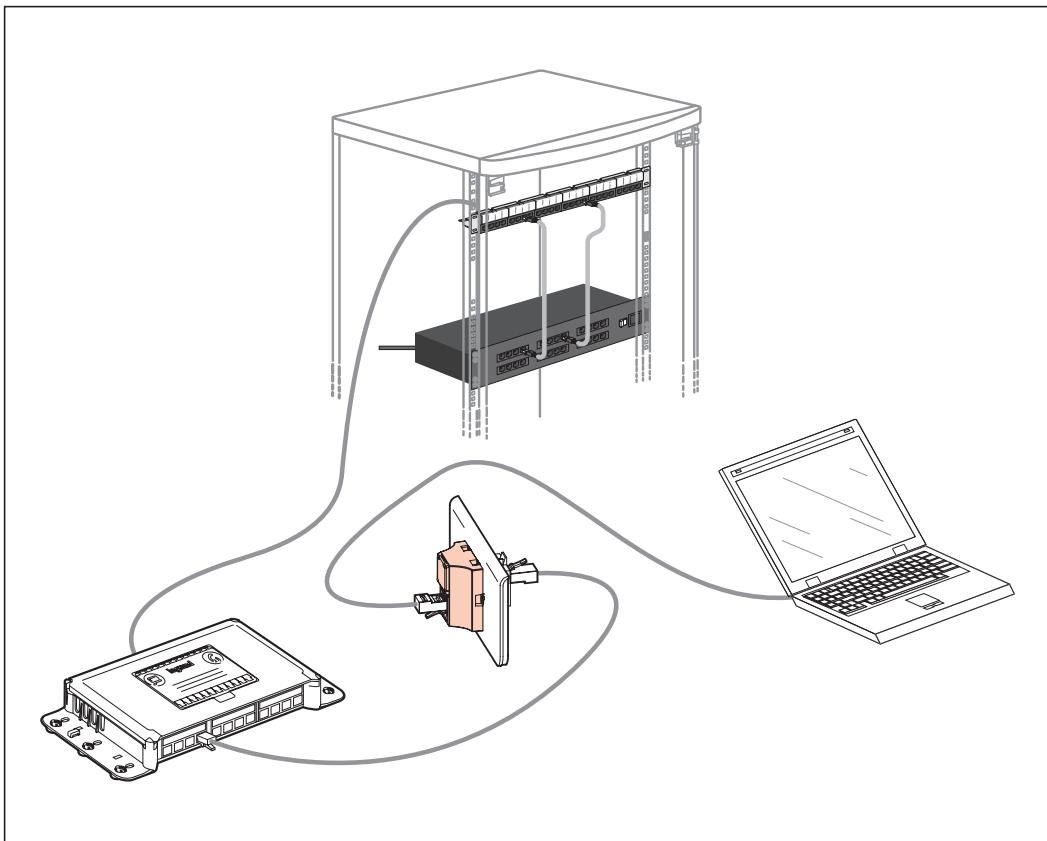

⚠ Consignes de sécurité

Avant toute intervention, couper le courant.
Respecter strictement les conditions d'installation et d'utilisation.

(FR) (LU) (BE)

⚠ Veiligheidsvoorschriften

Onderbreek voor enige ingreep de stroom.
Neem de installatie- en gebruiksvoorwaarden nauwgezet in acht.

(NL) (BE)

⚠ Safety instructions

Make sure the power supply is disconnected before any intervention.
Strictly comply with instructions for installation and use.

(GB) (IE)

⚠ Sicherheitshinweise

Vor jeglichem Eingriff die Spannungsfreiheit sicherstellen.
Einbau- und Gebrauchsanleitungen sind genau zu beachten.

(DE)

⚠ Consignas de seguridad

Antes de cualquier intervención, cortar la corriente.
Respetar estrictamente las condiciones de instalación y de utilización.

(ES)

⚠ Instruções de segurança

Antes de qualquer intervenção, cortar a corrente.
Respeitar estritamente as condições de instalação e de utilização.

(PT)

⚠ Συστάσεις ασφαλείας

Πριν από οποιαδήποτε επέμβαση, κόψτε το ρεύμα.
Τηρήστε αυστηρά τις συνθήκες εγκατάστασης και χρήσης.

(GR) (CY)

⚠ Меры предосторожности

Отключить питание перед проведением любых ремонтных работ.
Строго соблюдайте требования к условиям монтажа и эксплуатации.

(RU)

⚠ Güvenlik talimatları

Herhangi bir müdahaleden önce, akımı kesiniz.
Yerleştime ve kullanım koşullarına titizlikle riayet ediniz.

(TR) (CY)