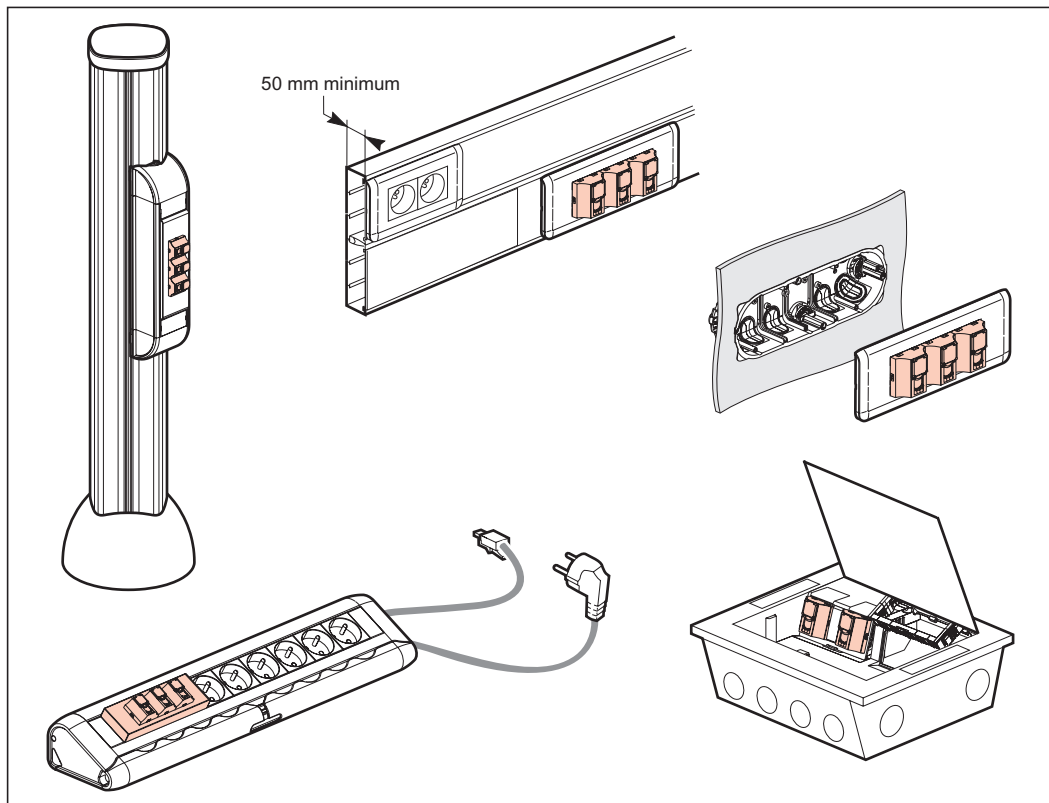

Mosaic™

- Prise traversée cuivre RJ45
- Koperen doorvoerdoos RJ45
- RJ45 copper adapter socket
- RJ45 Kupfer-Durchgangsdose

• Toma travesía cobre RJ45

786 20/21/22/23/24/25/26/27

- Tomada travessia cobre RJ45
- άλκινη πρίζα με διασύνδεση RJ45
- Розетка медная проходная RJ45
- Bakır adaptörlü RJ45 priz

UTP		CAT 5e	786 20/24	L = 8 (515 00) ; L = 15 (515 01) ; L = 20 (515 02)
		CAT 6	786 22/26	L = 8 (515 10) ; L = 15 (515 11) ; L = 20 (515 12)
FTP		CAT 5e	786 21/25	L = 8 (515 03) ; L = 15 (515 04) ; L = 20 (515 05)
		CAT 6	786 23/27	L = 8 (515 13) ; L = 15 (515 14) ; L = 20 (515 15)