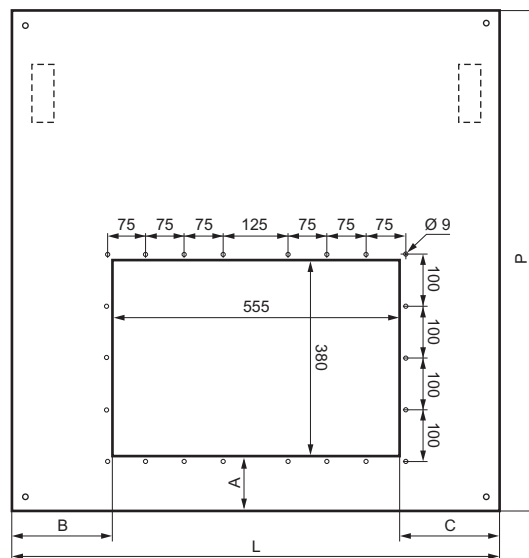

Réf. SCP Alu	In	XL <sup>3</sup> 725 x 725	XL <sup>3</sup> 725 x 975	XL <sup>3</sup> 725 x 975	XL <sup>3</sup> 975 x 975	XL <sup>3</sup> 975 x 975
0450 90	630 A	①	①	②	①	②
0450 92	1000 A	①	①	②	①	②
0450 93	1250 A	①	①	②	①	②
0450 94	1600 A	①	①	②	①	②
0450 95	2000 A	①	①	②	①	②
0450 96	2500 A	—	—	—	③	④
0450 97	3200 A	—	—	—	③	④
0450 98	4000 A	—	—	—	⑤	⑥

Larg.	K	X
725	100	—
975	225	125

1

L x P	A	B	C	D	E
725 x 725	121	171	171	--	--
725 x 975	246	171	171	--	--
975 x 975	246	296	296	196	396

2

L x P	A	B	C	D	E
725 x 725	--	--	--	--	--
725 x 975	196	221	221	--	--
975 x 975	196	346	346	246	446

3

L x P	A	B	C	D	E
725 x 725	--	--	--	--	--
725 x 975	146	171	171	--	--
975 x 975	146	296	296	196	396

4

L x P	A	B	C
725 x 725	--	--	--
725 x 975	--	--	--
975 x 975	196	221	246

5

L x P	A	B	C
725 x 725	--	--	--
725 x 975	--	--	--
975 x 975	121	296	296

6

L x P	A	B	C
725 x 725	--	--	--
725 x 975	--	--	--
975 x 975	196	196	221

7

**0450 90**  
 Al 630  
 Cu 800

**0450 92**  
 Al 800-1000  
 Cu 1000-1250

**0450 93**  
 Al 1250

**0450 94**  
 Al 1600  
 Cu 1600-2000