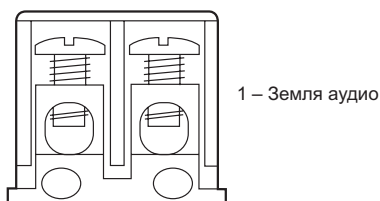

Розетка может оснащаться рамками и лицевыми панелями всех цветов серии Céline. Многоместный монтаж розеток возможен как в вертикальном, так и горизонтальном положении.

Можно собрать двойную розетку, предварительно отломив края механизма.

Розетка для колонки

5. ПОДСОЕДИНЕНИЕ ПРОВОДНИКОВ

Снятие оболочки

Рекомендуется применять аудиокабель : до 2 x 6 мм²

а – Снимите внешнюю оболочку кабеля: 30 мм

б – Снимите оплетку с проводника: 6 мм.

Подключение

Тип зажимов: винтовые

Инструмент: отвертка с плоским шлицем 0,4 x 2,5 мм

Соблюдайте приведенную ниже схему подключения:

6. ТЕХНИЧЕСКИЕ ХАРАКТЕРИСТИКИ

6.1 Механические характеристики

Степень защиты от механических ударов: IK 04