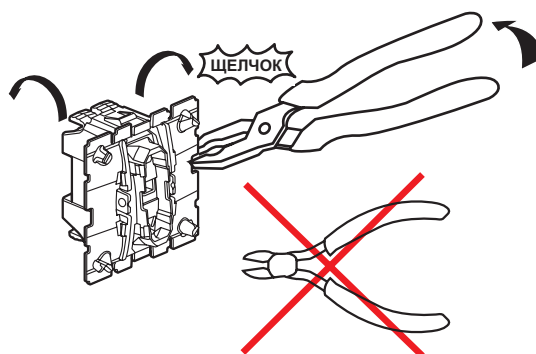

Céline™ Розетка для колонки

Кат. №(№): 673 11

1. НАЗНАЧЕНИЕ

Служит для подключения колонки.

2. СЕРИЯ

	Наименование	Кат. №	Масса (г)
	Розетка для колонки	673 11	13,5

3. ГАБАРИТНЫЕ РАЗМЕРЫ

4. МОНТАЖ

* не поставляются с механизмом

4. МОНТАЖ (продолжение)

- 1 - Механизм защелкивается на суппорте.
- 2 - Суппорт с механизмом прикручиваются винтами к монтажной коробке.
- 3 - Лицевая панель защелкивается на механизме.
- 4 - Рамка защелкивается на суппорте.

Розетка может оснащаться рамками и лицевыми панелями всех цветов серии Céline. Многоместный монтаж розеток возможен как в вертикальном, так и горизонтальном положении.

Можно собрать двойную розетку, предварительно отломив края механизма.