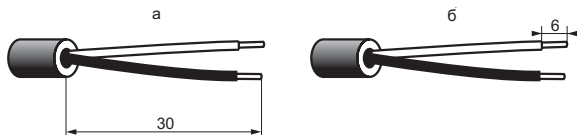

Розетка может оснащаться рамками и лицевыми панелями всех цветов серии Céline. Многоместный монтаж розеток возможен как в вертикальном, так и горизонтальном положении.

Можно собрать двойную розетку, предварительно отломив края механизма.

Розетка для колонки

5. ПОДСОЕДИНЕНИЕ ПРОВОДНИКОВ

Снятие оболочки

Рекомендуется применять аудиокабель : до 2 x 6 мм²

а – Снимите внешнюю оболочку кабеля: 30 мм

б – Снимите оплетку с проводника: 6 мм.

Подключение

Тип зажимов: винтовые

Инструмент: отвертка с плоским шлицем 0,4 x 2,5 мм

Соблюдайте приведенную ниже схему подключения:

6. ТЕХНИЧЕСКИЕ ХАРАКТЕРИСТИКИ

6.1 Механические характеристики

Степень защиты от механических ударов: IK 04