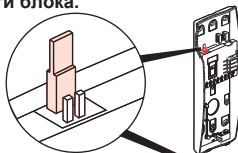

Схема установки

Громкость звонка на внутреннем переговорном блоке регулируется при помощи перемычек в верхней части блока.