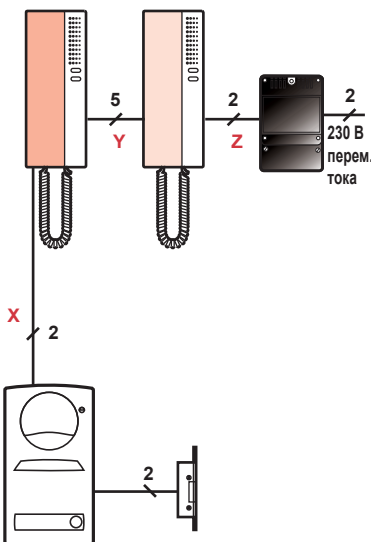

### Работа устройства

Дополнительный внутренний переговорный блок для оборудования второй переговорной точки в 2-проводном аудиодомофоне. Звонок поступает на оба переговорных блока. При снятии трубки основного переговорного блока, устанавливается связь с наружным блоком. При этом следует помнить, что дополнительный переговорный блок имеет более высокий приоритет по сравнению со штатным переговорным блоком из комплекта аудиодомофона, таким образом, при одновременно снятых трубках связь с наружным блоком устанавливается с дополнительного переговорного блока. Функция открытия двери (кнопка →) и регулировки громкости поддерживается на обоих внутренних переговорных блоках.

### Монтаж

Открыть внутренний переговорный блок.

Смонтировать на универсальную коробку или стену на рекомендуемой высоте.

Закрыть внутренний переговорный блок.

### Рекомендуемые сечения проводников

Подключения	Доп. трубка	Штатная трубка	Число проводников	Мин. сечение (мм <sup>2</sup> )		
				25 м	50 м	100 м
4, 5	↑ Y ↑		2	-	0.25	0.5
3, 9V, 10M	↑ Y ↑		3	-	0.5	1
9, 10		↑ Z ↑	2	0.5	1	2.5