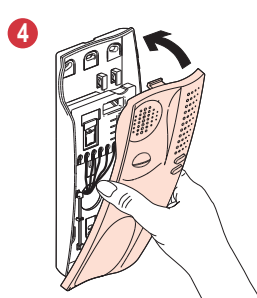

### Работа устройства

Дополнительный внутренний переговорный блок для оборудования второй переговорной точки в 2-проводном аудиодомофоне. Звонок поступает на оба переговорных блока. При снятии трубки основного переговорного блока, устанавливается связь с наружным блоком. При этом следует помнить, что дополнительный переговорный блок имеет более высокий приоритет по сравнению со штатным переговорным блоком из комплекта аудиодомофона, таким образом, при одновременно снятых трубках связь с наружным блоком устанавливается с дополнительного переговорного блока. Функция открытия двери (кнопка →) и регулировки громкости поддерживается на обоих внутренних переговорных блоках.

### Монтаж

Открыть внутренний переговорный блок.

Смонтировать на универсальную коробку или стену на рекомендуемой высоте.

Закрыть внутренний переговорный блок.