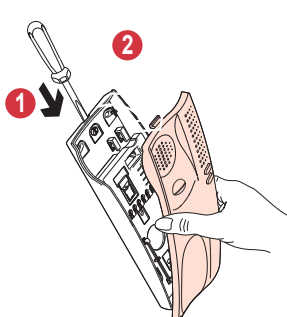

Инструкция по монтажу

Дополнительный внутренний переговорный блок серии 7

(2-проводной аудиодомофон)

3740 20

КАТ.: 2681RU

Работа устройства

Дополнительный внутренний переговорный блок для оборудования второй переговорной точки в 2-проводном аудиодомофоне. Звонок поступает на оба переговорных блока. При снятии трубки основного переговорного блока, устанавливается связь с наружным блоком. При этом следует помнить, что дополнительный переговорный блок имеет более высокий приоритет по сравнению со штатным переговорным блоком из комплекта аудиодомофона, таким образом, при одновременно снятых трубках связь с наружным блоком устанавливается с дополнительного переговорного блока. Функция открытия двери (кнопка →) и регулировки громкости поддерживается на обоих внутренних переговорных блоках.

Монтаж

Открыть внутренний переговорный блок.