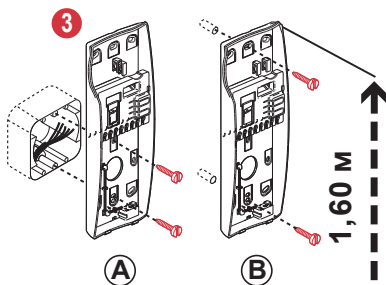

### Работа устройства

Дополнительный внутренний переговорный блок для оборудования второй переговорной точки в 2-проводном аудиодомофоне. Звонок поступает на оба переговорных блока. При снятии трубки основного переговорного блока, устанавливается связь с наружным блоком. При этом следует помнить, что дополнительный переговорный блок имеет более высокий приоритет по сравнению со штатным переговорным блоком из комплекта аудиодомофона, таким образом, при одновременно снятых трубках связь с наружным блоком устанавливается с дополнительного переговорного блока. Функция открытия двери (кнопка →) и регулировки громкости поддерживается на обоих внутренних переговорных блоках.

### Монтаж

Открыть внутренний переговорный блок.

Смонтировать на универсальную коробку или стену на рекомендуемой высоте.

Закрыть внутренний переговорный блок.