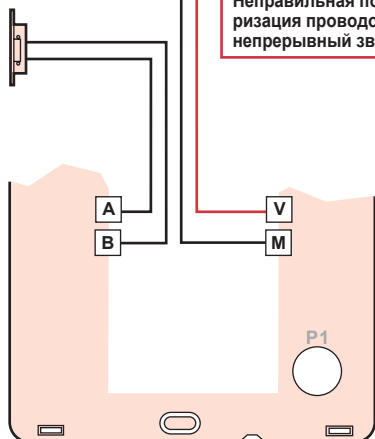

Важно:

Провода от сети питания к штатной трубке (переговорному блоку)

Неправильная поляризация проводов непрерывный звонок