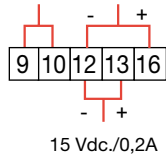

E-40
3650 09

Ref.: 3650 09

12 Vac./1A 18 Vdc./0,6A

230 Vac.
50/60 Hz.

NE2636/00