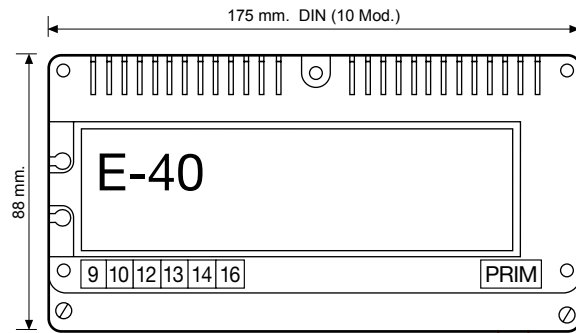

E-40
3650 09

Ref.: 3650 09

12 Vac./1A 18 Vdc./0,6A

230 Vac.
50/60 Hz.

NE2636/00