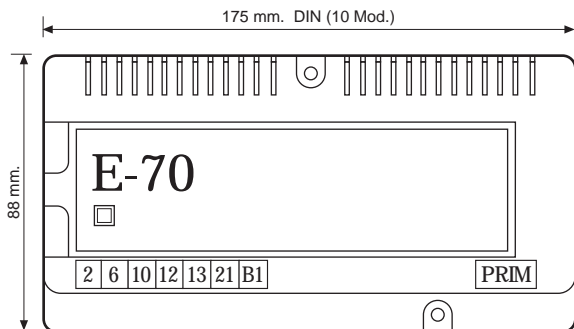

E-70
3650 01

 **legrand**®

Ref.: 3650 01

12 Vdc./0,2A

12 Vac./0,8A

14 Vdc./0,2A

23,5 Vdc./0,4A

230 Vac.
50/60 Hz.