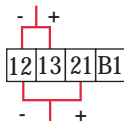

E-70
3650 01

 **legrand**®

Ref.: 3650 01

12 Vdc./0,2A

12 Vac./0,8A

14 Vdc./0,2A

23,5 Vdc./0,4A

230 Vac.
50/60 Hz.