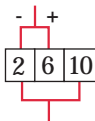

E-70
3650 01

 **legrand**®

Ref.: 3650 01

12 Vdc./0,2A

12 Vac./0,8A

14 Vdc./0,2A

23,5 Vdc./0,4A

230 Vac.
50/60 Hz.