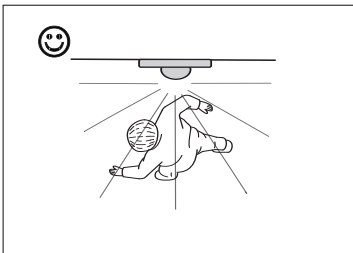

7711 08
77XX 60/61/62
F 773X 61/62 - 772X 87

7711 08
77XX 60/61/62
F 773X 61/62 - 772X 87

77XX 61/62
F 773X 61/62

C 7711 08
77XX 60/62
F 773X 62 - 772X 87