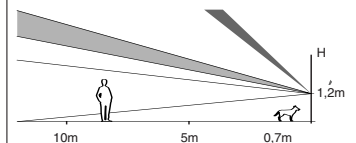

7711 08
77XX 60/61/62
F 773X 61/62 - 772X 87