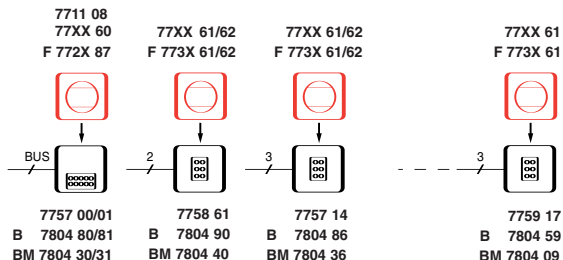

PRO 21™/ Galea™/ Sistema

Imocad

7711 08

77XX 60/61/62

773X 61/62 - 772X 87

legrand®

	77XX 61 773X 61	7711 08 77XX 60/62 773X62 / 772X87	
		180°	180°
		10 Lux	1 - 1.000 Lux
		2 min	1 s - 30 min
	Auto 0 ● 1	-	0 - Auto - 1
	IP ...	IP 20	IP 20

A

• Hauptstelle • Main • Hoofdplaats • Huvudhjälpkontakt • Fö • Principal	• Kúprio • Wylacznik główny • Ana kumanda • Ochoobhoj • Principale	• Nebenstelle • Auxiliary • Hulp element • Hjälpkontakt • Segéd • Auxiliaire	• Δευτερεύον • Wylacznik dodat- kowy (sterujacy) • Yardimci kumanda • вспомогаТЕЛЬный • Auxiliaire • Auxiliario