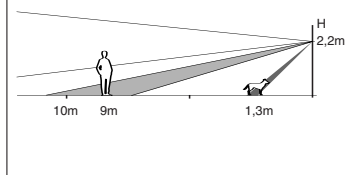

7711 08
77XX 60/61/62
F 773X 61/62 - 772X 87