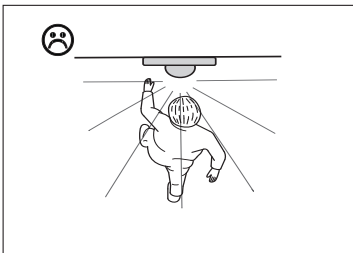

7711 08
77XX 60/61/62
F 773X 61/62 - 772X 87