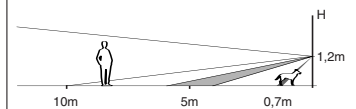

7711 08
77XX 60/61/62
F 773X 61/62 - 772X 87