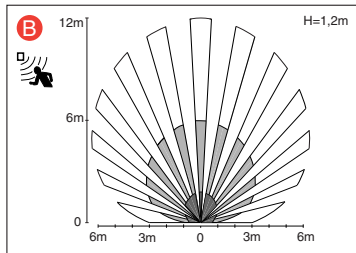

7711 08
77XX 60/61/62
F 773X 61/62 - 772X 87

7711 08
77XX 60/61/62
F 773X 61/62 - 772X 87

77XX 61/62
F 773X 61/62

C 7711 08
77XX 60/62
F 773X 62 - 772X 87