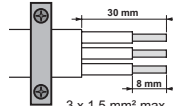

 **legrand**<sup>®</sup>

16 A - 230V - 3680 W

[www.legrandgroup.com](http://www.legrandgroup.com)

3 245060 501754

LEO 2703A.A © Legrand 2006