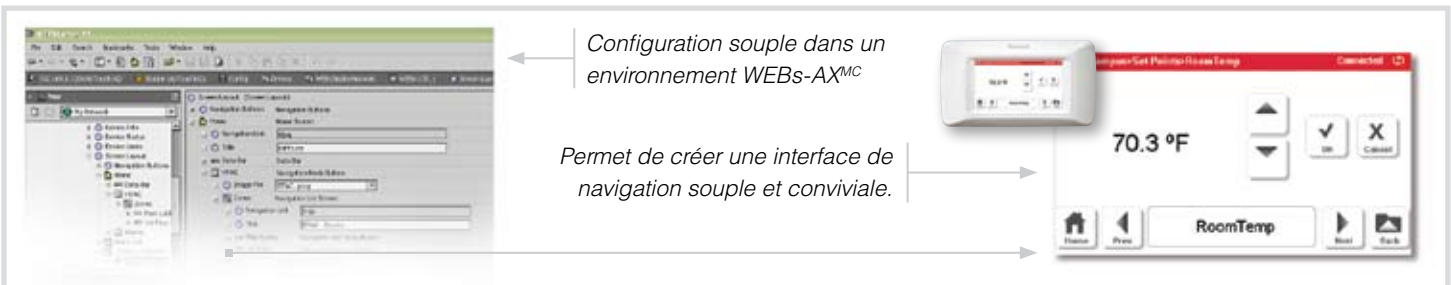

Pour en savoir plus

Pour obtenir des renseignements plus détaillés sur le WebVision composez le **1-800-466-3993** ou passez à l'adresse beyondinnovation.honeywell.com.

Solutions de régulation et d'automatisation

Aux États-Unis :

Honeywell

1985 Douglas Drive North

Golden Valley, MN 55422-3992

www.honeywell.com

NiagaraAX Framework et les logos utilisés dans le présent document y compris les marques de commerce sont des marques de commerce enregistrées de Tridium.

Honeywell

67-7099F PM
Mars 2010

© 2010 Honeywell International Inc.