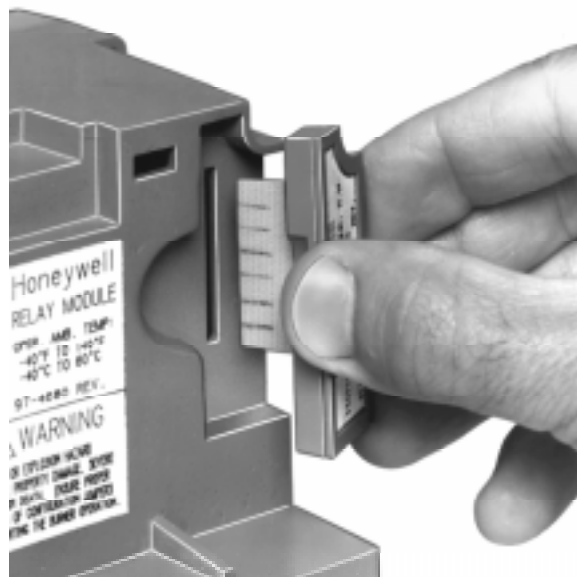

SERIE 7800 ST7800A Tarjeta de Purga Enchufable

DATOS DEL PRODUCTO

APLICACIÓN

La Tarjeta de Purga ST7800 provee tiempo de pre-purga para los Módulos de Relé Serie 7800.

ST7800A Numero de Orden	Tiempo de Prepurga
ST7800A1005	2 seg.
ST7800A1013	7 seg.
ST7800A1021	10 seg.
ST7800A1039	30 seg.
ST7800A1047	40 seg.
ST7800A1054	60 seg.
ST7800A1062	90 seg.
ST7800A1070	2.5 min.
ST7800A1088	4.0 min.
ST7800A1096	6.0 min.
ST7800A1104	9.0 min.
ST7800A1112	12 min.
ST7800A1120	15 min.
ST7800A1138	22 min.
ST7800A1146	30 min.

INSTALACIÓN

⚠️ ADVERTENCIA

RIEZO DE INCENDIO Ó EXPLOCIÓN. PUEDE CAUSAR DAÑOS A LA PROPIEDAD, LESIONES GRAVES O LA MUERTE.

Verificación de requisitos de seguridad deben ser hechos cada vez que el control sea instalado en un quemador para prevenir posibles operaciones peligrosas.

⚠️ PRECAUCIÓN

Desconectar la corriente antes de instalar la tarjeta de pre-purga para prevenir un choque eléctrico ó daño al equipo. Es posible que halla más de una fuente de corriente que se requiera desconectar.

1. Quitar el Módulo de Pantalla Con Teclado, Cubierta Guarda Polvo, Módulo de DATA CONTROLBUS ó Módulo de Reinicio Remoto.
2. Quitar la ST7800A (sí está instalada) del Módulo de Relé Serie 7800 jalando hacia fuera por la cubierta de soporte de plástico, ver Fig. 1.
3. Asegurar que la nueva ST7800A seleccionada tiene el periodo de purga deseado.
4. Orientar apropiadamente la tarjeta de purga hacia la apertura en el Módulo de Relé, e insertar la Tarjeta de Purga dentro del compartimento del Módulo de Relé, ver Fig. 1.
5. Re-instalar el Módulo de Pantalla con Teclado, Cubierta Guarda Polvo, y el Módulo de DATA CONTROLBUS ó Módulo de Reinicio Manual en el Módulo de Relé Serie 7800 y re-establecer la corriente. Arrancar el quemador por lo menos un ciclo completo para asegurar que el sistema está operando como se desea.