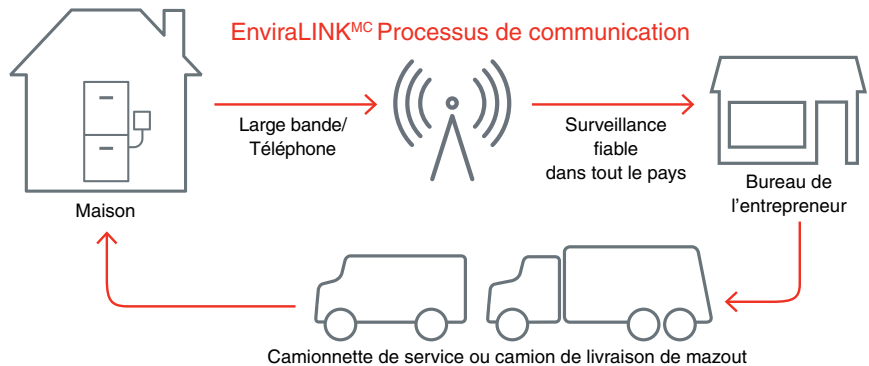

www.honeywell.com

EnviraCOM^{MC}

Les Aquastats L7224U de Honeywell offrent tous la fonction de communication EnviraCOM, qui est un protocole de communication à trois fils peu coûteux, permettant à divers appareils – tels que les thermostats, les aquastats et les régulateurs primaires de mazout avec fonction de communication EnviraCOM – d'être reliés

entre eux et de partager de l'information.

Que vous remplaciez d'anciens régulateurs ou installez du matériel neuf, vos clients seront prêts à bénéficier du service EnviraLINK de Honeywell^{MC} – un service de communication et de diagnostic à distance qui relie le thermostat de votre client à votre bureau.