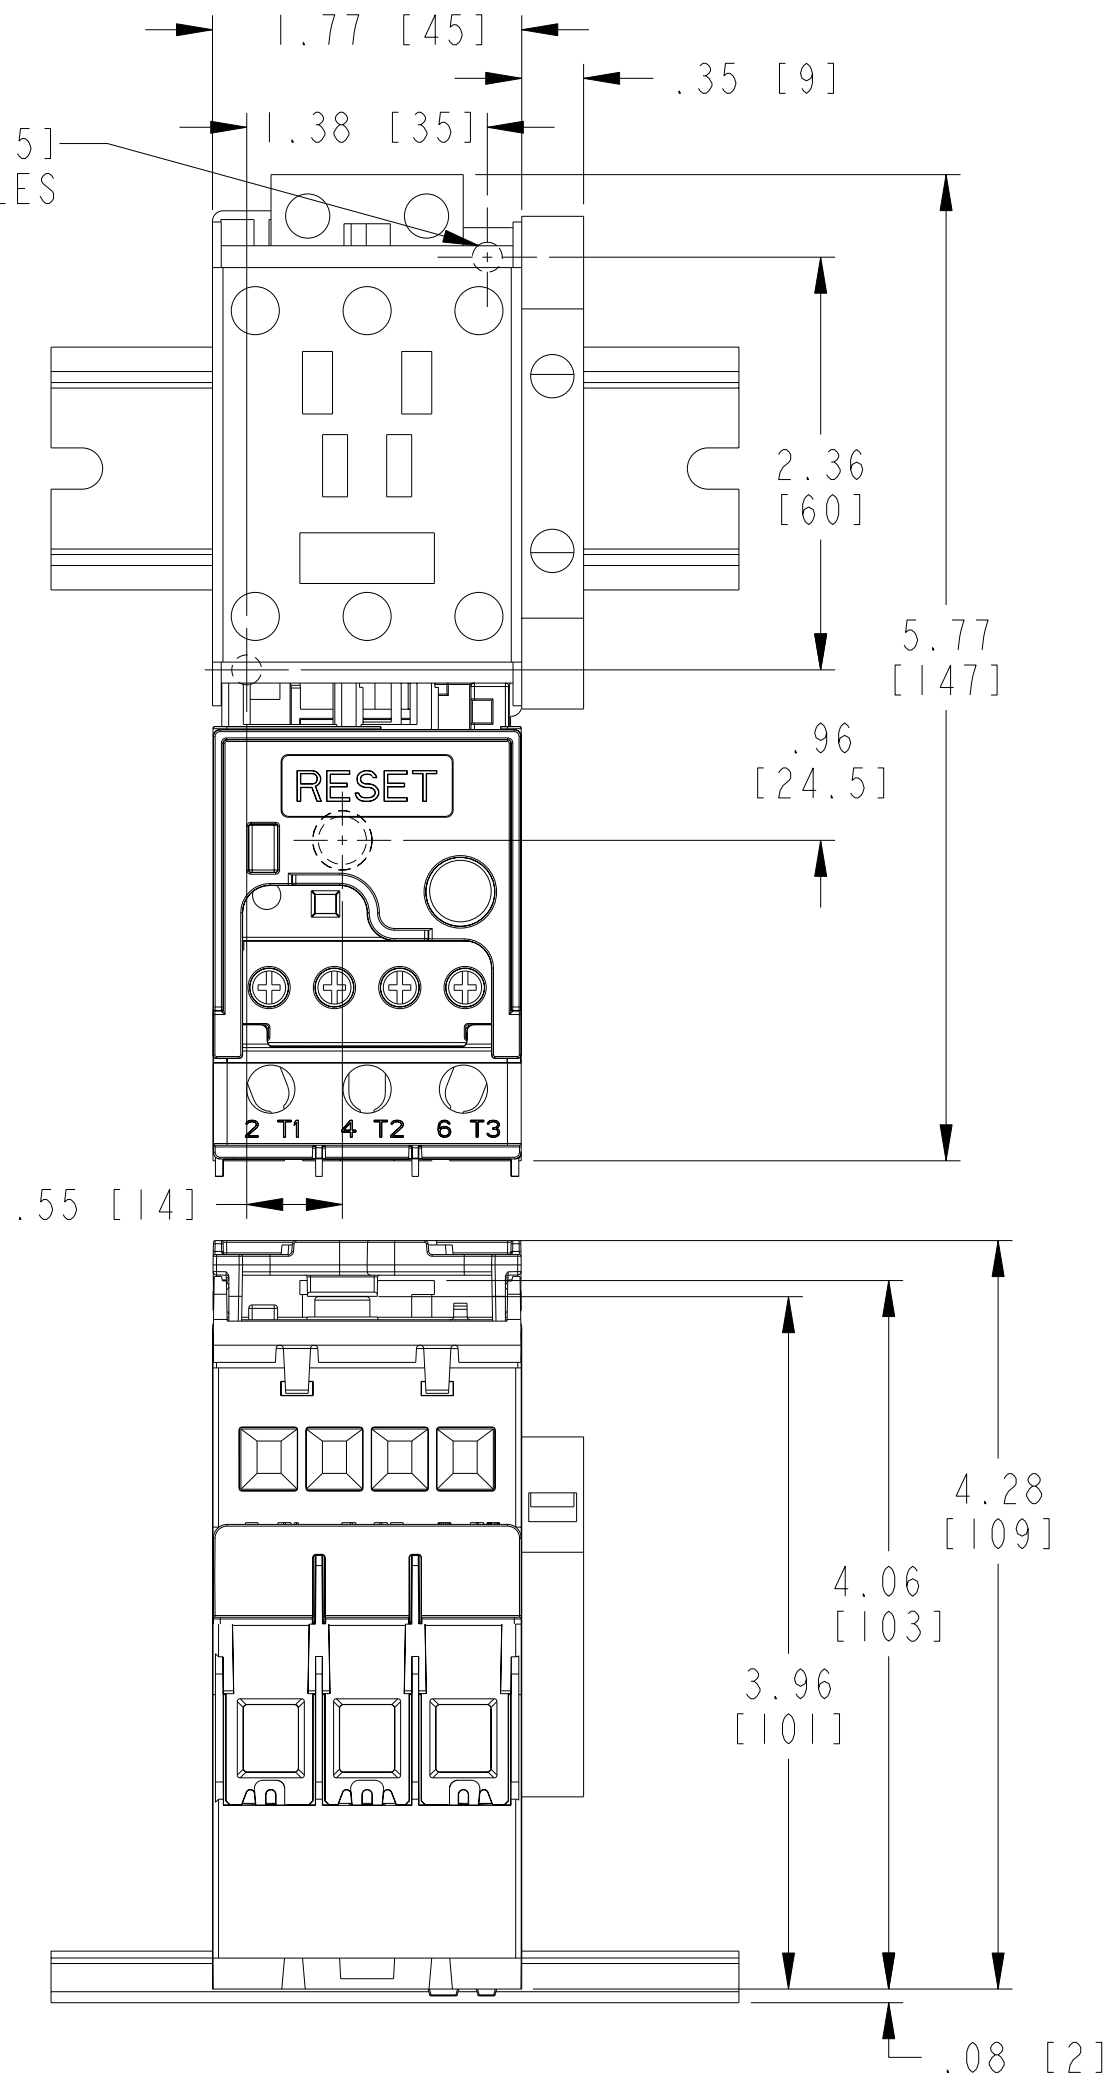

Ø .17 [4.5]  
2 MTG HOLES

**BUL 309-B0 SIZE 1**