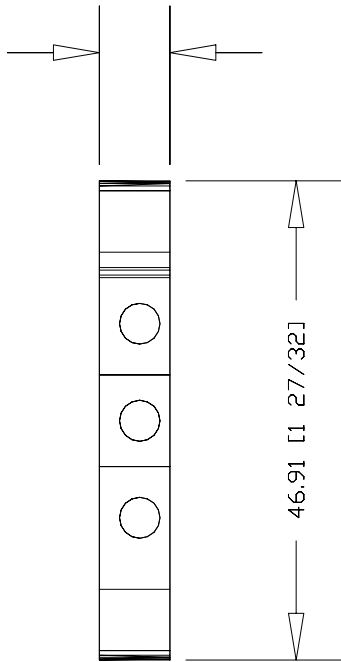

7.00 [9/32]

1492-W6
6mm Terminal Block