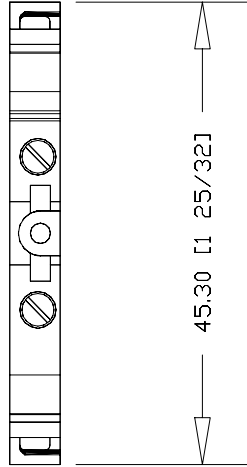

5.00 [13/64]

40.35 [1 19/32]

1492-W3  
2.5mm Terminal Block