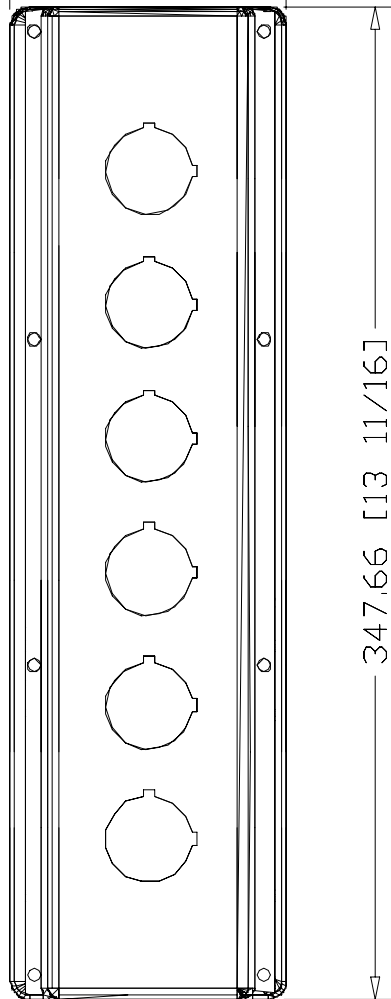

SCALE
1/8" = 1"
DIMENSIONS

96.77 [3 13/16]

347.66 [13 11/16]