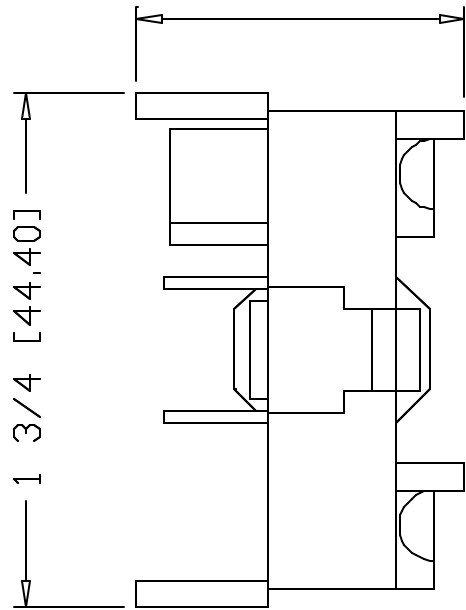

1 1/8 [28.40]

800T-XD1P
NEMA SEALED SWITCH
CONTACT BLOCK, 1 N.O.