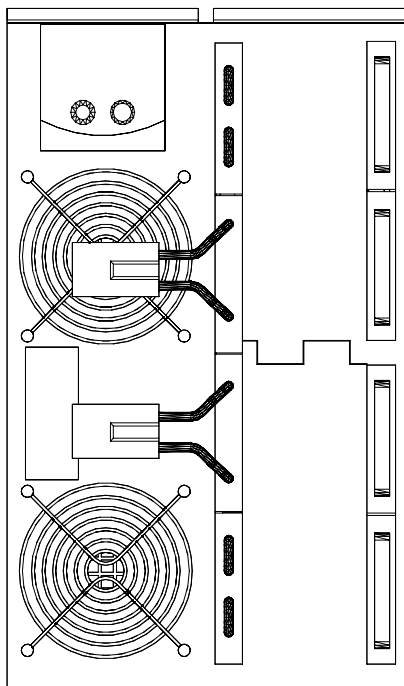

262.00 [10 5/16]

671.00 [26 27/64]

1609-P10000E
10000VA AC UPS
208/230 VAC

441.00 [17 23/64]