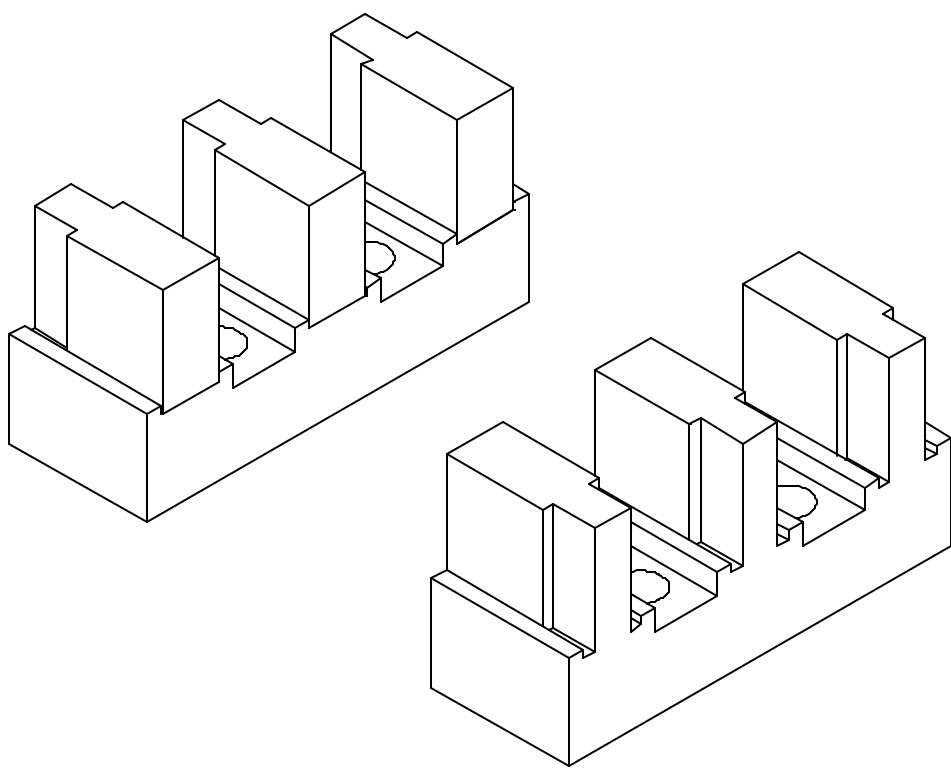

4 11/16 [119.1]

6 7/8 [174.6]

1491-N126
FUSE BLOCK; 30A; 600V
3P; H

2 3/8 [60.3]