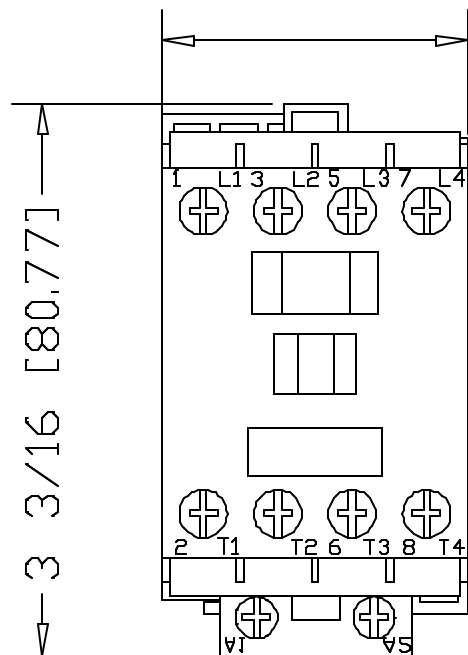

1 49/64 [44.83]

100-C09U, C12U, C16U,
C23U*00
MCS IEC AC CONTACTOR;
9A-23A; 4 Pole