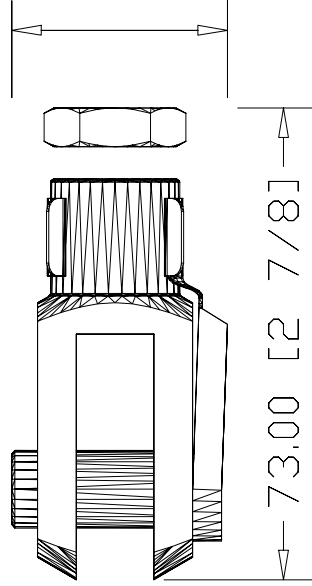

33.39 [1 5/16]

MPAR-NE6145
Rod clevis, 40

24.00 [15/16]