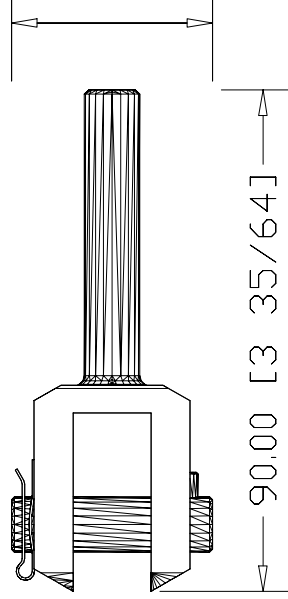

36.12 [1 27/64]

MPAR-NE32954
Rod clevis, 32

20.00 [25/32]