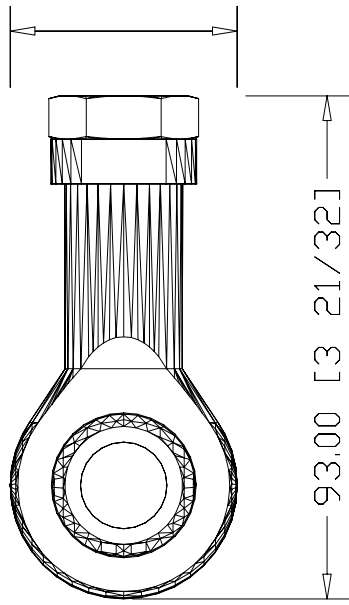

42.00 [1 21/32]

MPAR-NE9263
Rod eye, 63

24.00 [15/16]