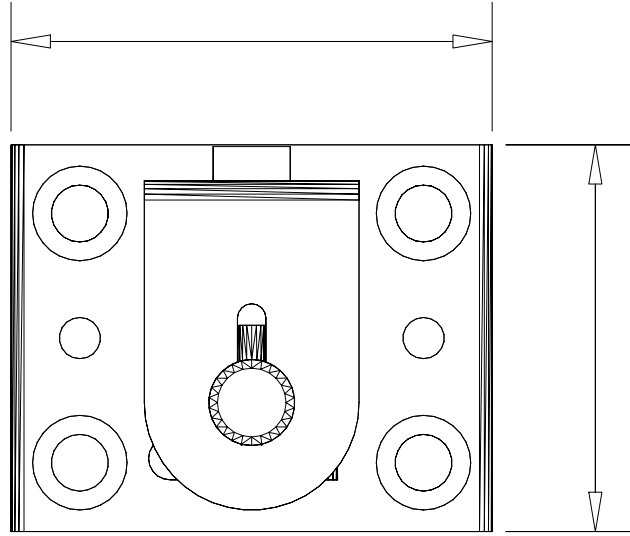

56.00 [2 13/64]

45.00 [1 49/64]

MPAR-NA31768

Right angle clevis foot,
32

48.50 [1 29/32]