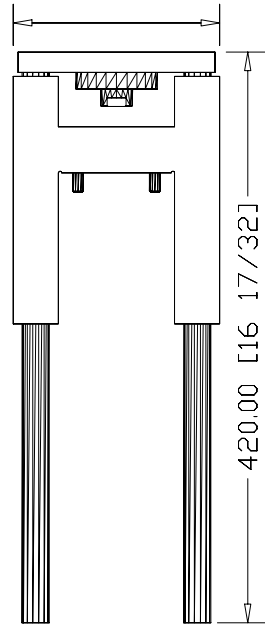

152.00 [5 63/64]

MPAR-NE34516
Guide unit, 63, 200