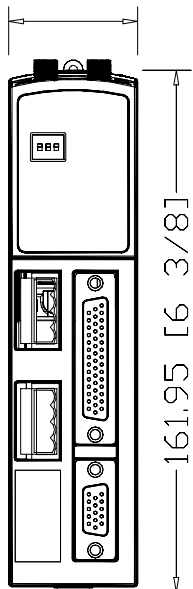

40.00 [1 37/64]

2093-AMP5
K2K 0.9 kW Axis Module

158.56 [6 1/4]