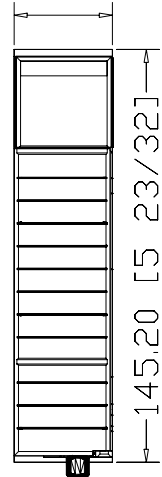

34.55 [1 23/64]

1756-M*SE
SERCOS Servo Module