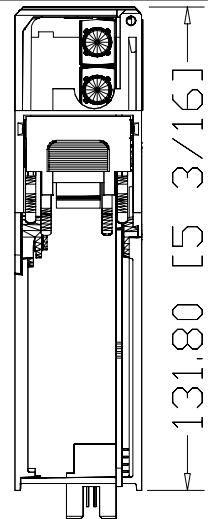

34.55 [1 23/64]

1756-M*SE
SERCOS Servo Module