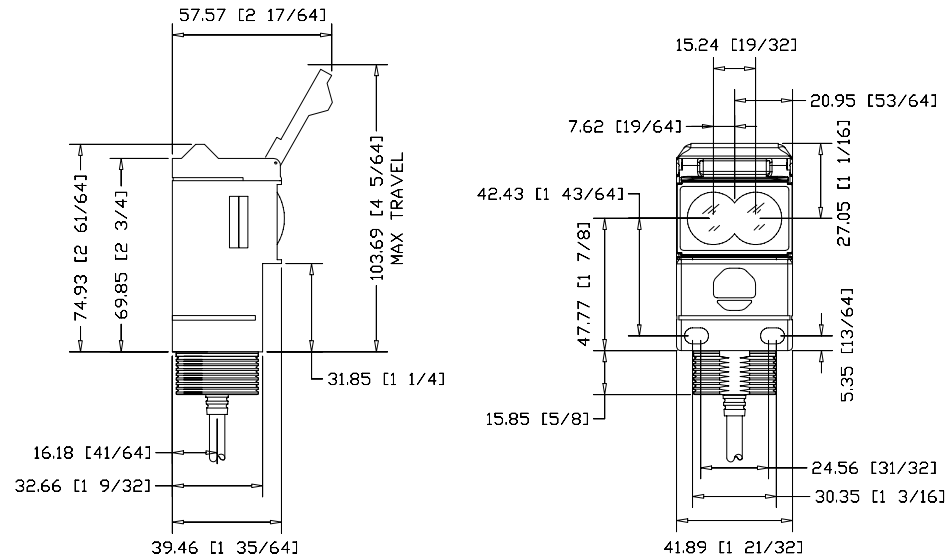

42K* Darkroom

CONNECTOR VERSION

MICRO STYLE

MINI STYLE