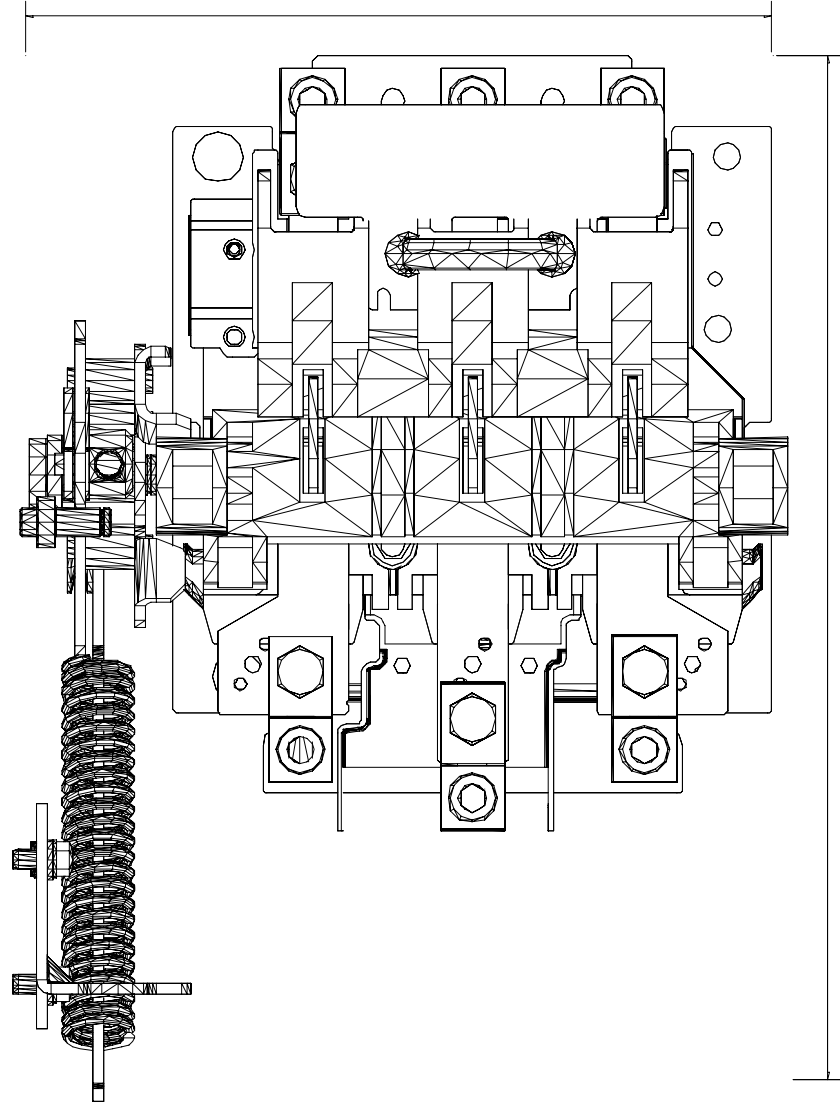

9 11/32 [237.26]

12 13/16 [325.34]

SCHEM
1 Inch
ELPUB