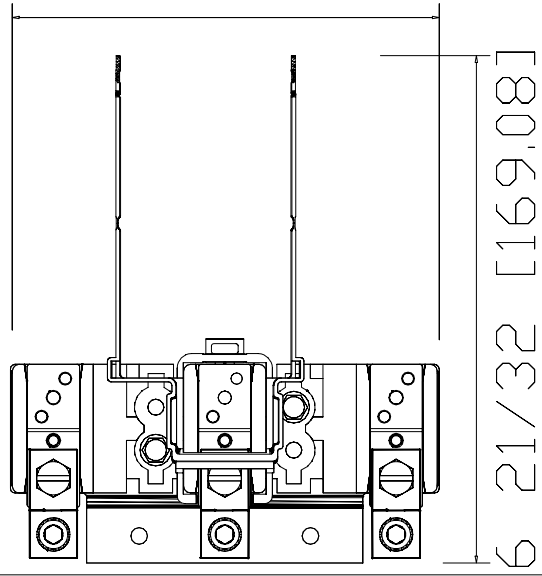

5 39/64 [142.37]

1494V-FS100
Fuse Block, 100 Amp