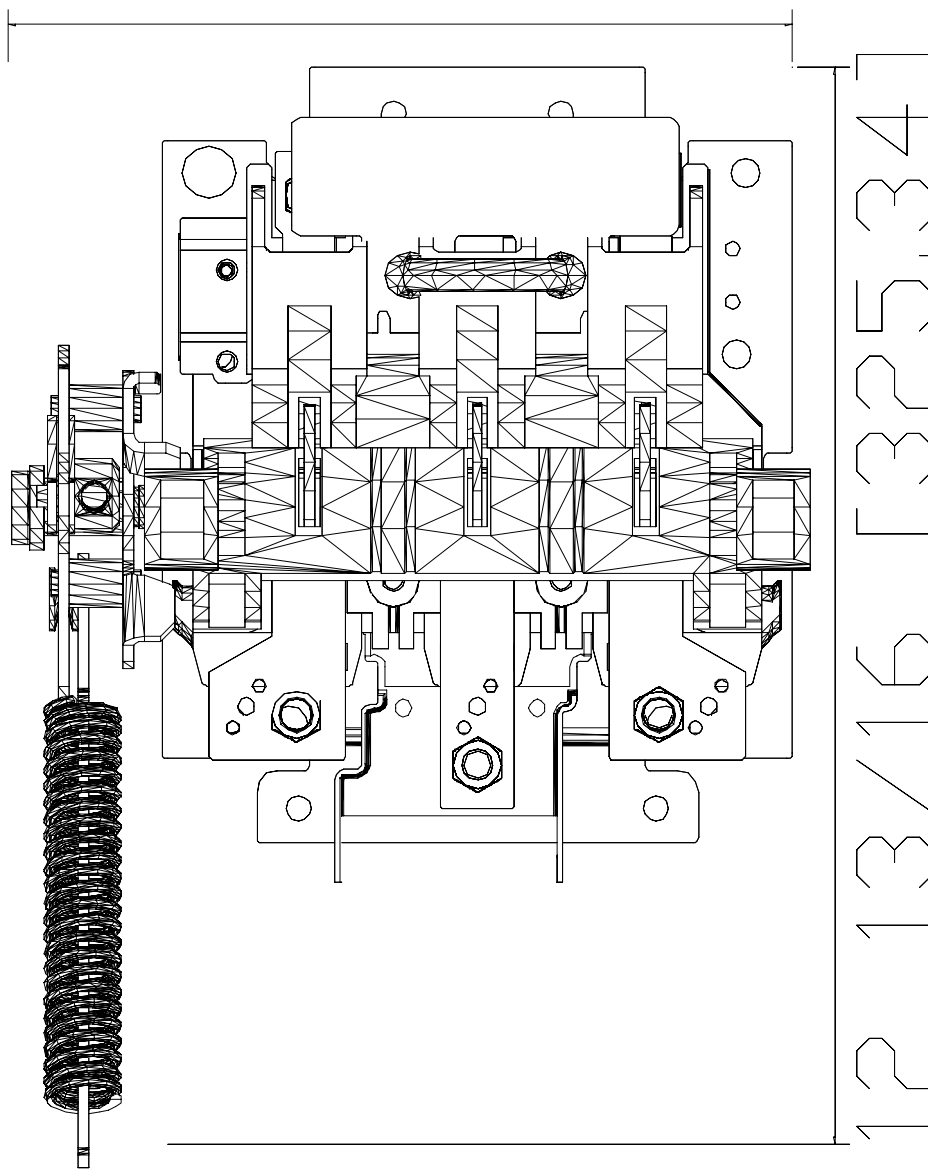

9 11/32 [237.26]

SCALE:
1: Engrs
[100mm]