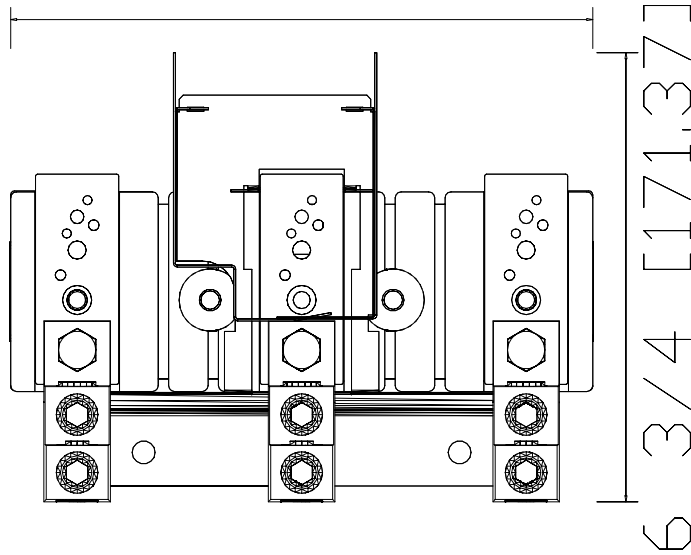

8 3/4 [222.25]

1494V-FS400
Fuse Block, 400 Amp