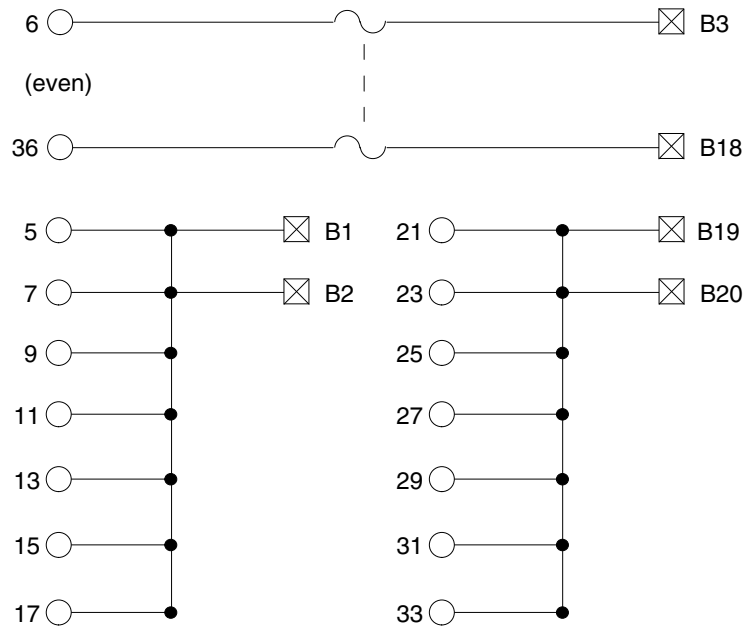

Pinout
 Brochage
 Anschlußbelegung
 Disposizione
 dei piedini
 Esquema de pins

1492-IFM40F-F24D-2

Blown Fuse Indicator Circuit
 Circuit du voyant de rupture de fusible
 Anzeigeschaltung für durchgebrannte Sicherung
 Indicatore dei fusibili bruciati
 Circuito del indicador de fusible fundido