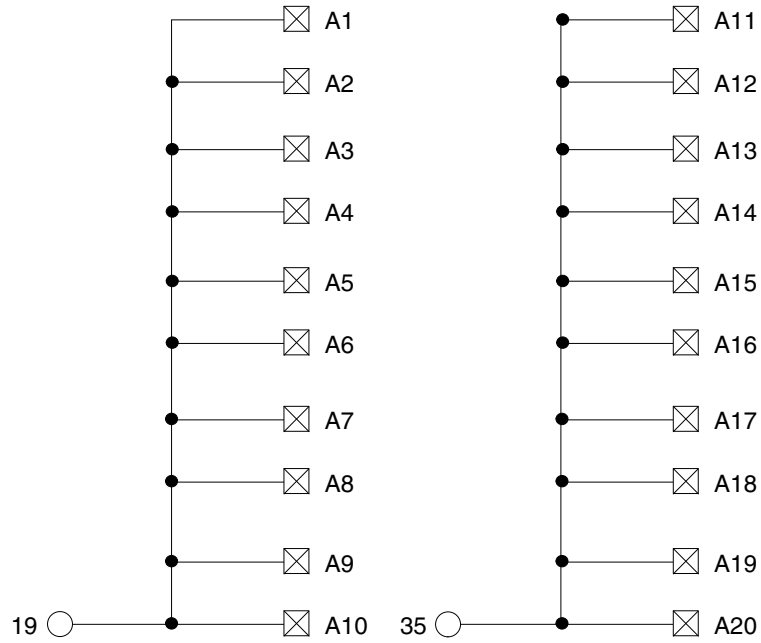

Pinout
 Brochage
 Anschlußbelegung
 Disposizione
 dei piedini
 Esquema de pins

1492-IFM40F-F24D-2

Blown Fuse Indicator Circuit
 Circuit du voyant de rupture de fusible
 Anzeigeschaltung für durchgebrannte Sicherung
 Indicatore dei fusibili bruciati
 Circuito del indicador de fusible fundido