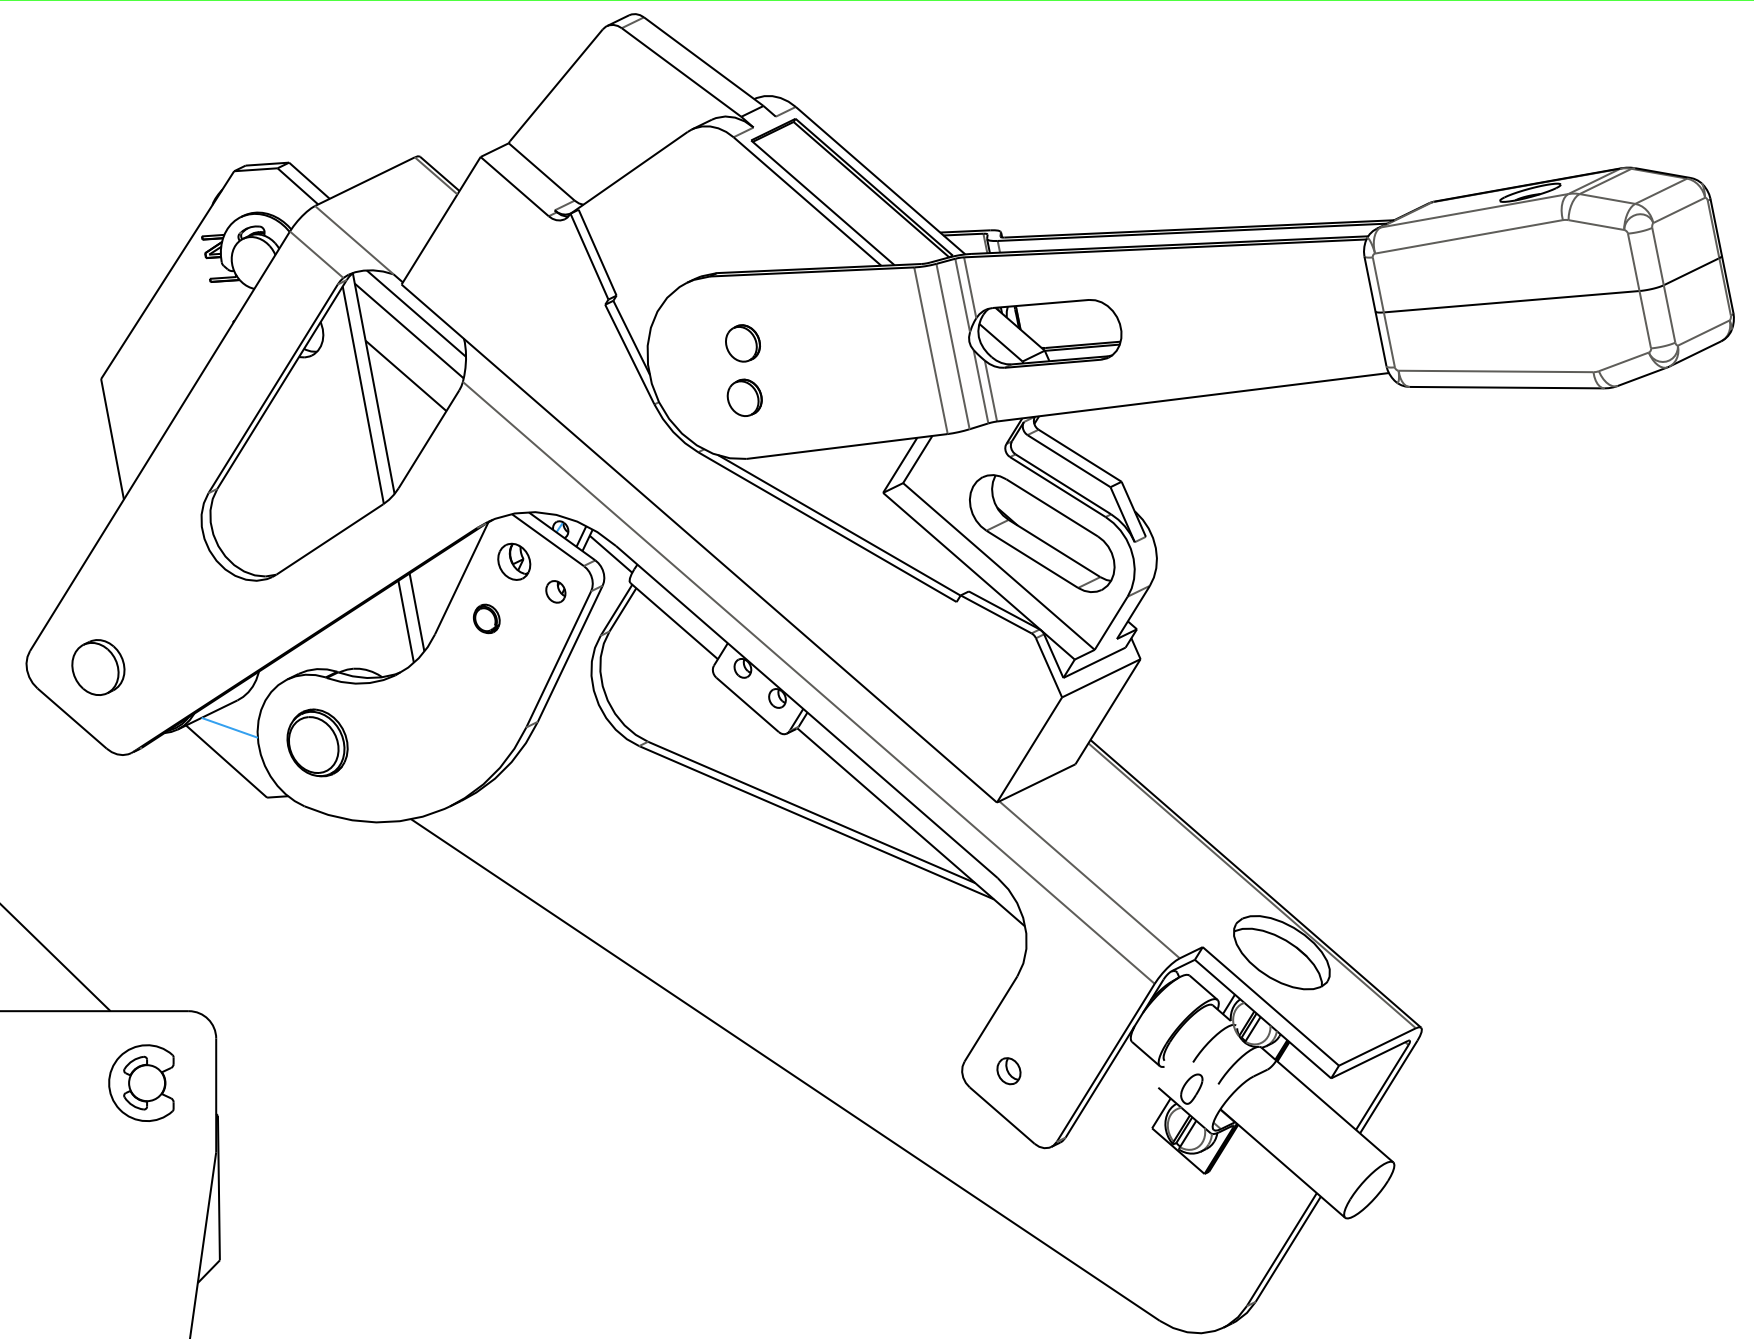

4

3

2

1

D

D

C

C

B

B

A

A

R5.735

.002

.092

2.051

2.051

2.051

ROCKWELL
140U-M-FCX04

1

REVISION

4

3

2

1